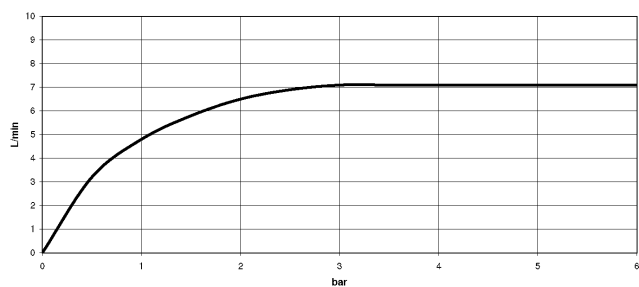

22 512 892

- sporgenza 135 mm
- bocca girevole 360°
- Getto circolare con aria
- altezza rubinetteria 275 mm
- altezza fino al rompigitto 168 mm
- diametro foro 35 mm
- rosetta Ø 59 mm
- 2x tubo flessibile di mandata M 10 x 1 avvitato, tenuta controllata
- portata max 7 l/min
- senza piombo
- Questo prodotto può aiutare un edificio a soddisfare i requisiti dei Green Building Rating Systems, ad es. LEED®, BREEAM®, DGNB

22 512 892

mm [inches]

Diagramma di portata

Certificati

LGA_18920.

GDV_0400194.

22 512 892

Parts for other finishes can be found here: [Cromato](#)