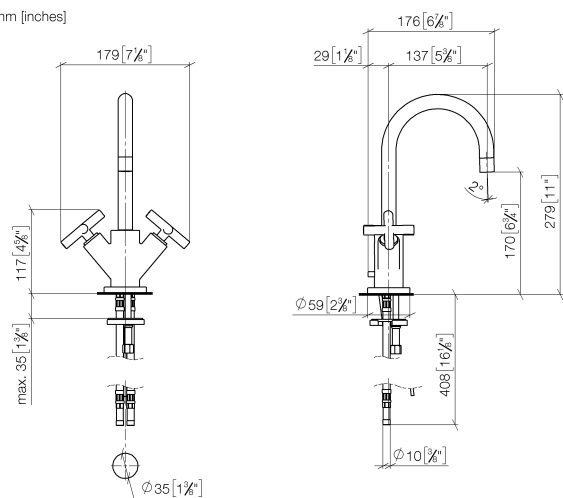

22 512 892

- sporgenza 135 mm
- bocca girevole 360°
- Getto circolare con aria
- altezza rubinetteria 275 mm
- altezza fino al rompigitto 168 mm
- diametro foro 35 mm
- rosetta Ø 59 mm
- 2x tubo flessibile di mandata M 10 x 1 avvitato, tenuta controllata
- portata max 7 l/min
- senza piombo
- Questo prodotto può aiutare un edificio a soddisfare i requisiti dei Green Building Rating Systems, ad es. LEED®, BREEAM®, DGNB

22 512 892

mm [inches]

Diagramma di portata

Certificati

LGA_18920.

GDV_0400194.

22 512 892

Parts for other finishes can be found here: [Cromato](#)